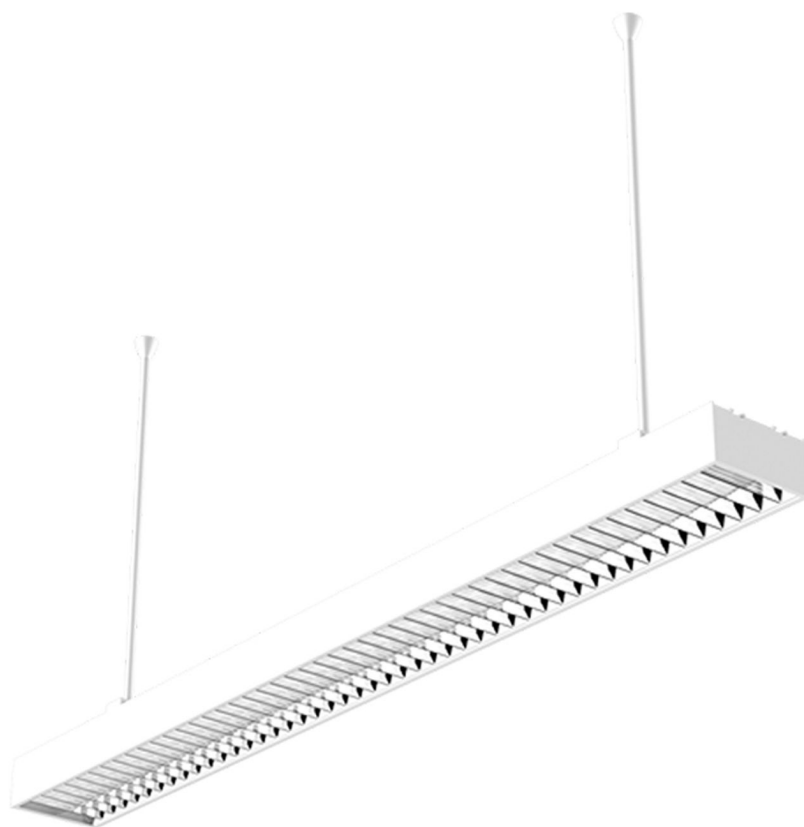

OSVĚTLENÍ
UČEBEN A KANCELÁŘÍ
SV-EL03-30

Toto osvětlení je široce

používáno v osvětlení

interiéru, vhodné pro

kanceláře, chodby, učebny,

úřední prostory, zasedací

místnosti a další podobné

prostředí.

- S funkcí nouzového osvětlení
- Stmívač SCR, nastavitelný 0-10V
- UGR 16 poskytuje příjemně osvětlené prostředí