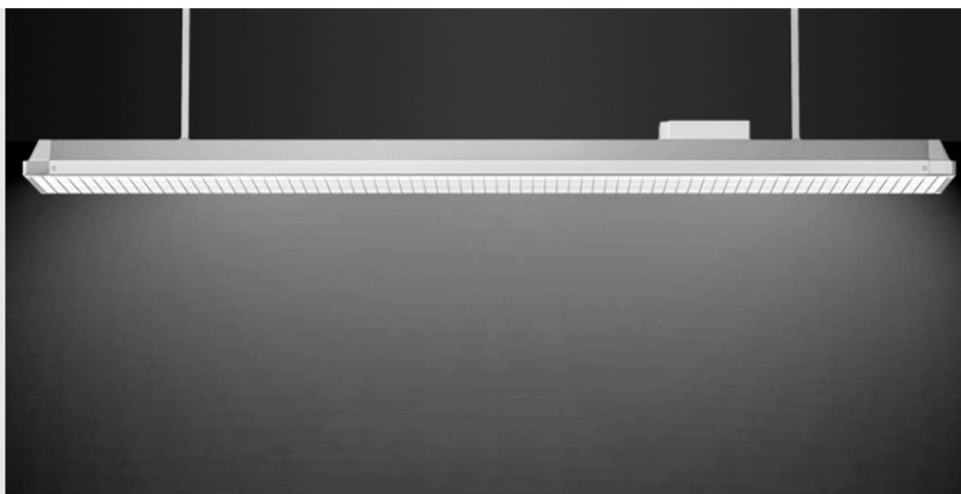

INTERIÉROVÉ OSVĚTLENÍ

Katalog SIKOV lighting

Ultrabright LED svítidla

Vysoké CRI, vysoká světelnost

Rozložení světla

Difuzní deska + plechová mřížka, dvojitě opatření pro kontrolu oslnění

OSVĚTLENÍ UČEBEN A KANCELÁŘÍ

SV-EL01-36

Toto osvětlení je široce

používáno v osvětlení

interiéru, vhodné pro

kanceláře, chodby, učebny,

úřední prostory, zasedací

místnosti a další podobné

prostředí.

- Rozložení světla difuzní deskou v kombinaci s plechovou mřížkou, dvojí opatření proti oslnění světlem splňuje UGR
- Ultrabright efekt vzhledu LED korálek s vysokým CRI a svítivostí
- CRI je až 90 a více, splňuje požadavky pro učebny umění