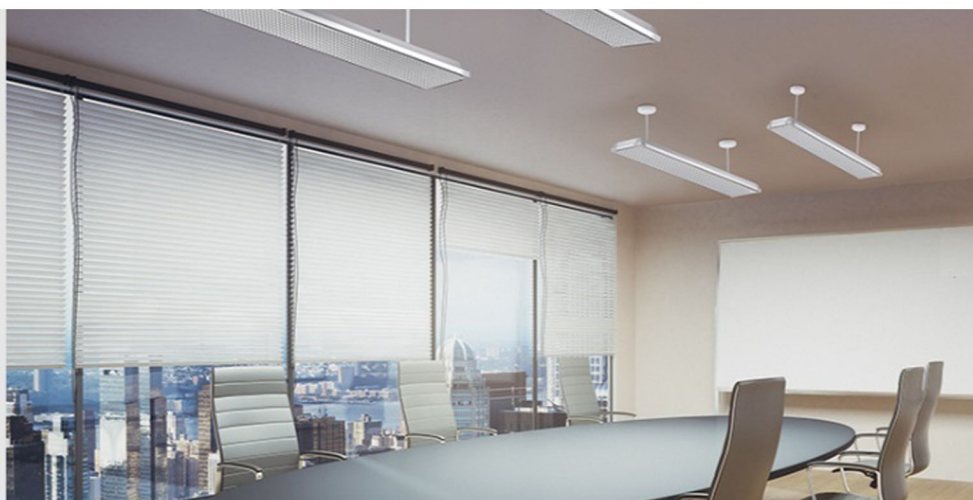

Vysoká rovnoměrnost měkkého světla

Poskytují pohodlnější vizuální zážitek,
neovlivňují UGR