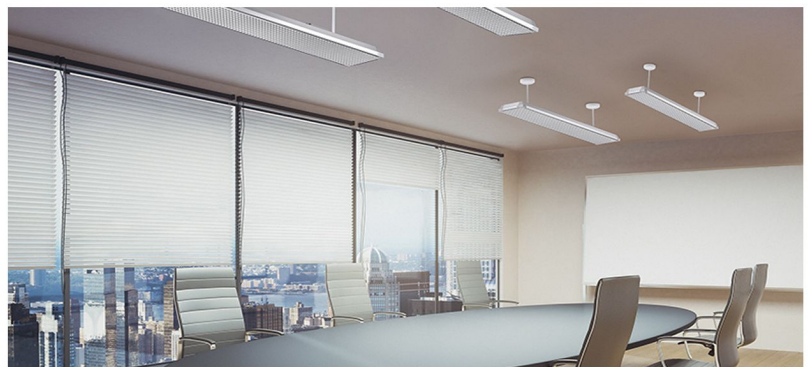

SV-EL01-36

Toto osvětlení je široce

používáno v osvětlení

interiéru, vhodné pro

kanceláře, chodby, učebny,

úřední prostory, zasedací

místnosti a další podobné

prostředí.

- Rozložení světla difuzní deskou v kombinaci s plechovou mřížkou, dvojí opatření proti oslnění světlem splňuje UGR
- Ultrabright efekt vzhledu LED korálek s vysokým CRI a svítivostí
- CRI je až 90 a více, splňuje požadavky pro učebny umění